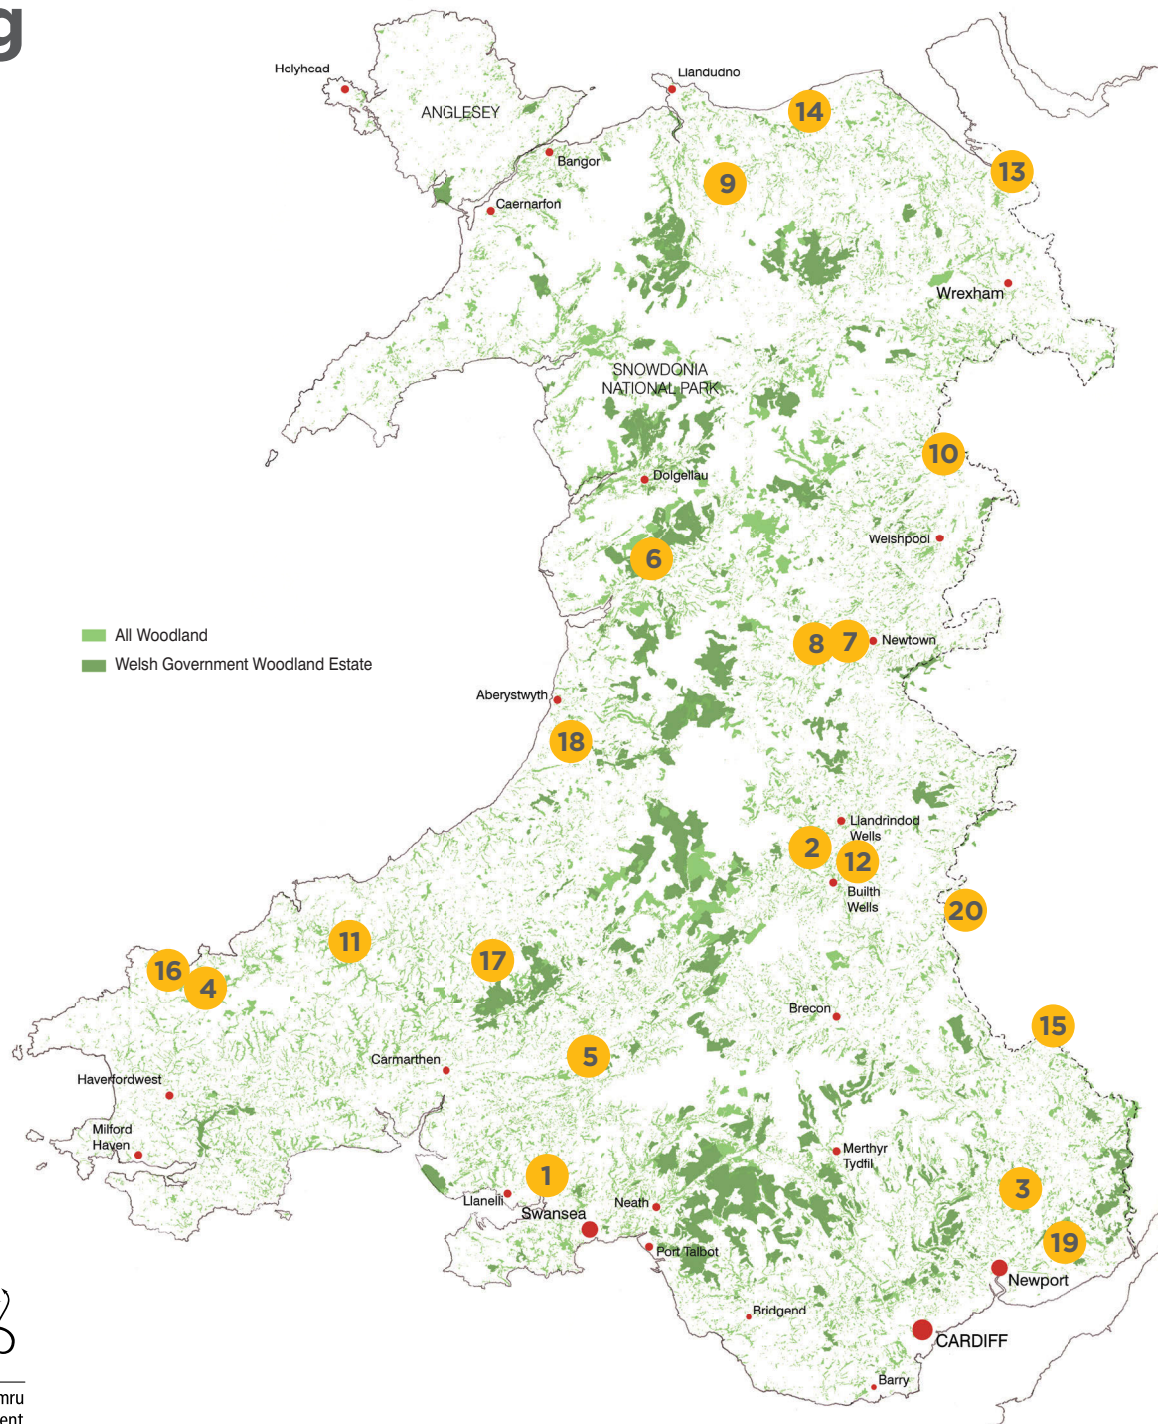

Welsh Timber / Pren Cymreig

- 1 A.W Hardwoods Ltd**
SA4 8DH
07885 729 416
www.awhardwoodsltd.co.uk
- 2 BSW Timber Ltd**
LD2 3RU
01982 552406
www.bsw.co.uk
- 3 Cilfegan Sawmill**
NP15 1PS
01291 672 805
www.cilfegansawmill.com
- 4 Cilrhedyn Woodland Centre**
SA65 9TN
01348 881 900
www.cilrhedyn.com
- 5 Coed Dinefwr Ltd**
SA19 6TE
01558 822833
www.dinefwr.co.uk
- 6 Esgair Timber Co. Ltd**
SY20 9AY
01654 703904
www.esgair.wordpress.com
- 7 G T Evans**
SY16 4JD
01686 622100
www.gtevans.co.uk
- 8 Heartwood**
SY16 4DZ
07711 454943
www.heartwooddmanuel.co.uk
- 9 Hoyle Hardwoods**
LL22 8PS
01745 860376
www.hoylehardwoods.com
- 10 JM & EA Jones**
SY22 6TP
07974 549712
jones.plasonn@gmail.com
- 11 James Davies Ltd**
SA38 9LA
01239 682477
www.jamesdaviessawmills.co.uk
- 12 Llandre Sawn Wood Ltd**
LD1 5RS
01982 570329
www.llandresawnwood.co.uk
- 13 LP Woodmasters**
CH5 3PQ
01244 538333
www.lpwoodmasters.co.uk
- 14 Pabo Tree Services**
LL22 9SL
01745 771380
www.pabotreeservices.co.uk
- 15 Pontrilas Timber**
HR2 OBE
01981 240 444
www.pontrilastimber.co.uk
- 16 Ridgeway Timber**
SA65 9PT
01348 873179
www.ridgeway-timber.co.uk
- 17 Teifi Timber Products Ltd**
SA39 9DY
01559 395 325
www.teifitimber.co.uk
- 18 Valley Sawmill**
SY23 4NR
01974 241 521
www.valleysawmill.co.uk
- 19 Wentwood Timber Centre**
NP26 3AZ
01633 400720
www.wentwoodtimbercentre.co.uk
- 20 Whitney Sawmills**
HR3 6EZ
01497 831 656
www.whitneysawmills.co.uk